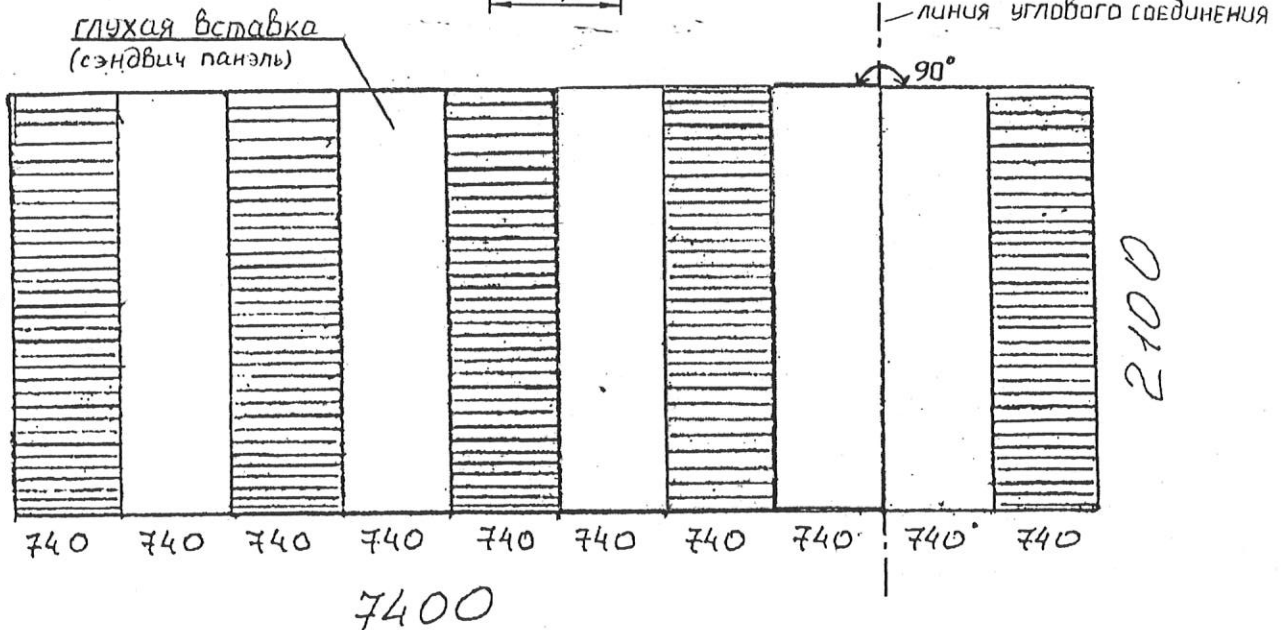

Эскиз жалюзийной решетки

Профиль рамы ЭК-3001

(для установки в витражи ЭК-640, ТП-50300, ЭК-50, ЭК-40В и проем)

Профиль решетки ЭК-3003

Размеры даны ориентировочные. Уточнить по месту.