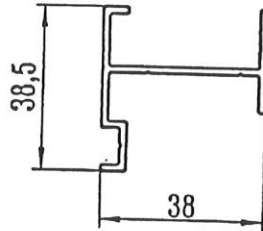

Эскиз жалюзийной решетки

Профиль рамы ЭК-3001

(для установки в витражи ЭК-640, ТП-50300, ЭК-50, ЭК-40В и проем)

Профиль решетки ЭК-3003

Размеры даны ориентировочные. Уточнить по месту.