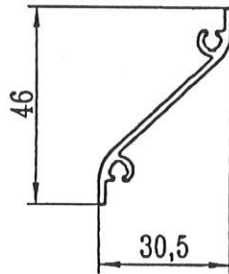

Эскиз жалюзийной решетки

Профиль рамы ЭК-3001

(для установки в витражи ЭК-640, ТП-50300, ЭК-50, ЭК-40В и проем)

Профиль решетки ЭК-3003

Размеры даны ориентировочные. Уточнить по месту.